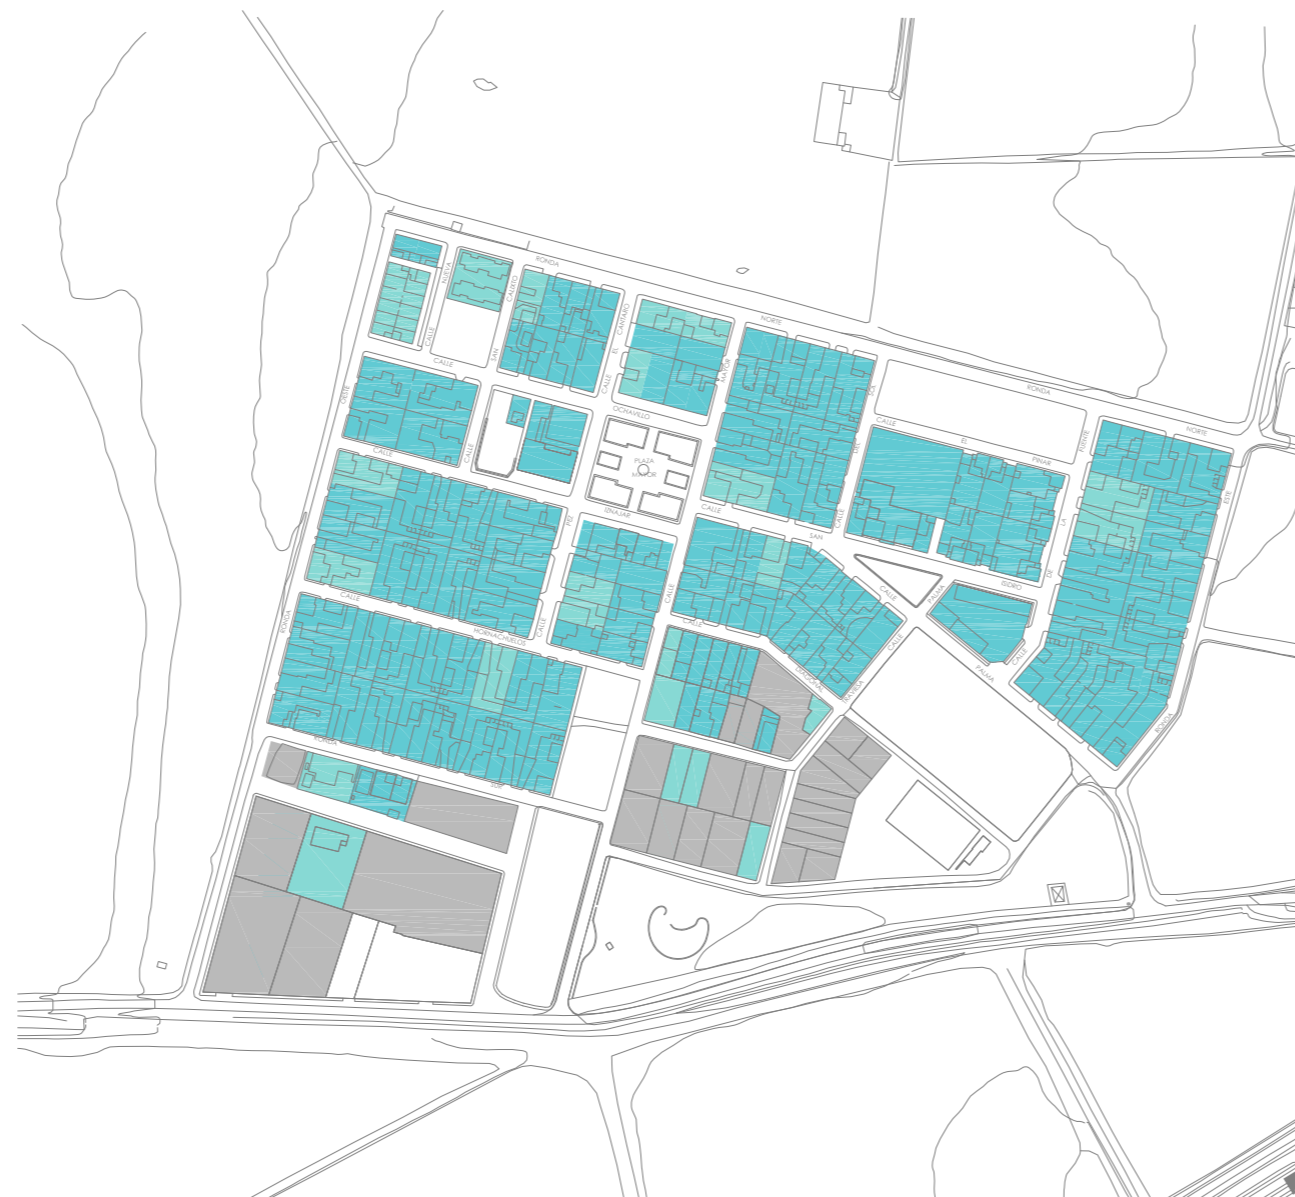

bembézar

céspedes

acebuchal

puebla de la parrilla

mesas de guadadora

EDAD DE LA EDIFICACIÓN

antigüedad de la edificación

- menor de 30 años
- de 30 a 75 años
- de 75 a 100 años
- mayor de 100 años

otros

- solar

plan general de ordenación urbanística del término municipal de hornachuelos (córdoba)

- hornachuelos
- bembézar
- mesas de guadadora
- céspedes
- parrilla
- acebuchal

aprobación inicial

consejería de obras públicas y transportes

ayuntamiento de hornachuelos

planos de información

edad de la edificación

núcleos secundarios: **poblados y acebuchal**

equipo redactor

i_10.2

escala 1/4.000
fecha: abril 2011