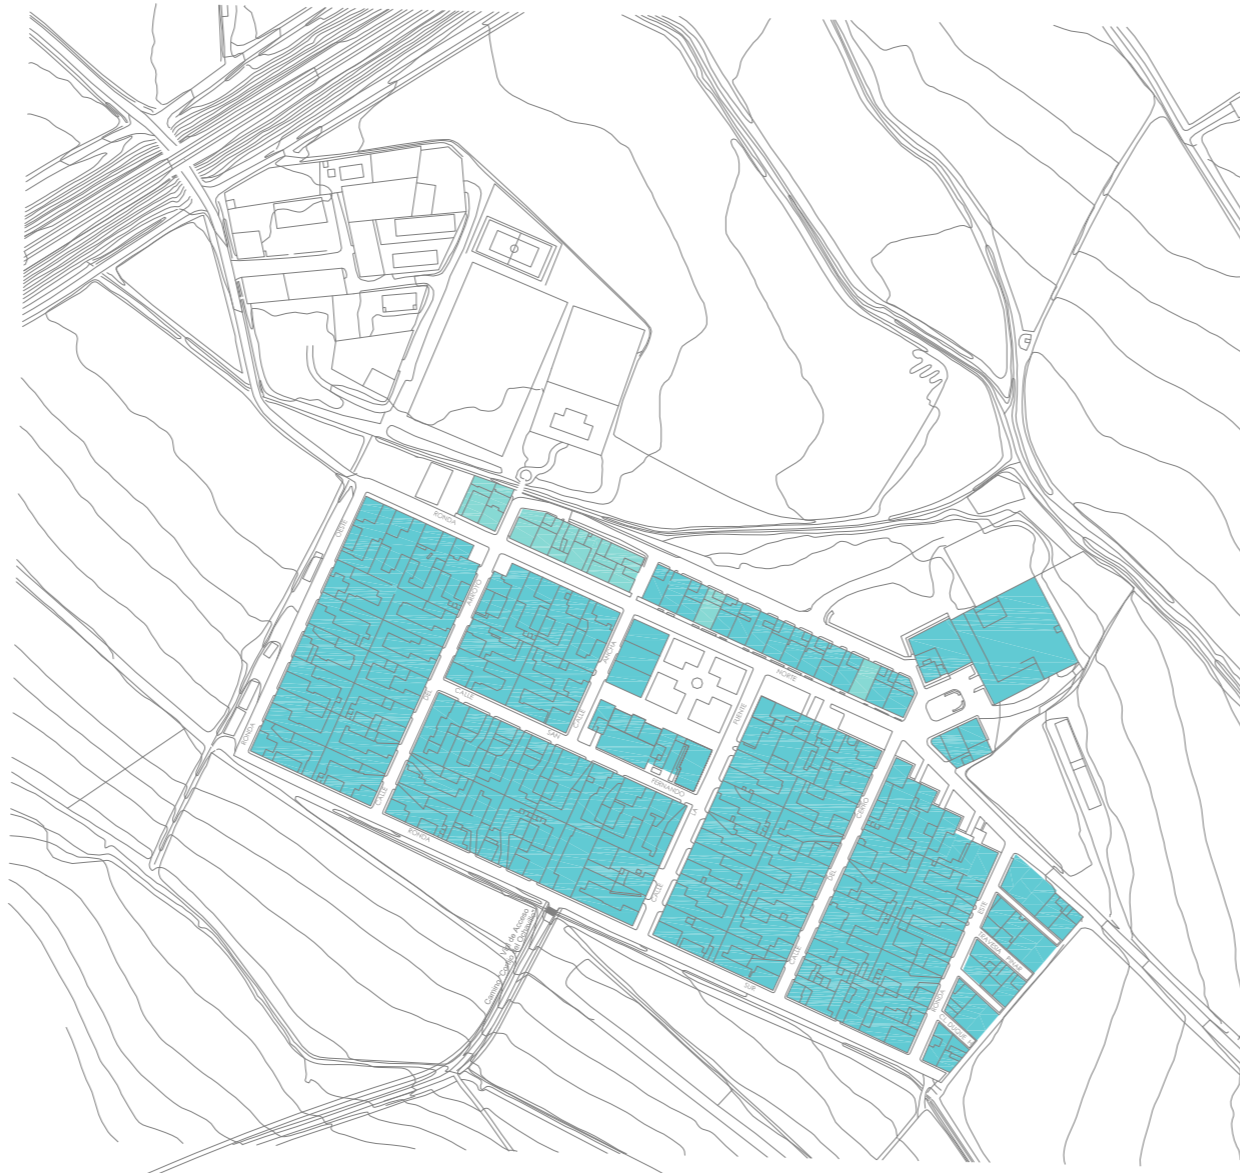

bembézar

céspedes

acebuchal

puebla de la parrilla

mesas de guadadora

EDAD DE LA EDIFICACIÓN

antigüedad de la edificación

- menor de 30 años
- de 30 a 75 años
- de 75 a 100 años
- mayor de 100 años

otros

- solar

plan general de ordenación urbanística del término municipal de hornachuelos (córdoba)

- hornachuelos
- bembézar
- mesas de guadadora
- céspedes
- parrilla
- acebuchal

aprobación inicial

consejería de obras públicas y transportes

ayuntamiento de hornachuelos

planos de información

edad de la edificación

núcleos secundarios: **poblados y acebuchal**

equipo redactor

i_10.2

escala 1/4.000
fecha: abril 2011