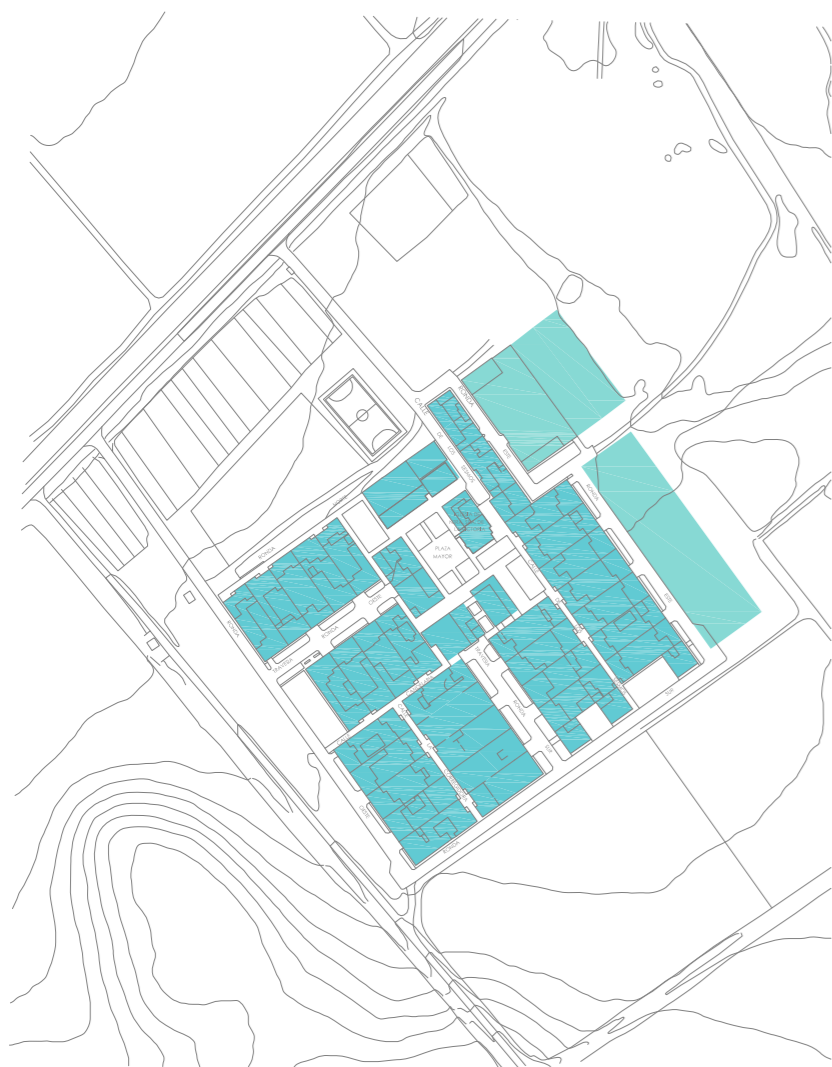

bembézar

céspedes

acebuchal

puebla de la parrilla

mesas de guadadora

EDAD DE LA EDIFICACIÓN

antigüedad de la edificación

- menor de 30 años
- de 30 a 75 años
- de 75 a 100 años
- mayor de 100 años

otros

- solar

plan general de ordenación urbanística del término municipal de hornachuelos (córdoba)

- hornachuelos
- bembézar
- mesas de guadadora
- céspedes
- parrilla
- acebuchal

aprobación inicial

consejería de obras públicas y transportes

ayuntamiento de hornachuelos

planos de información

edad de la edificación

núcleos secundarios: **poblados y acebuchal**

equipo redactor

i_10.2

escala 1/4.000
fecha: abril 2011