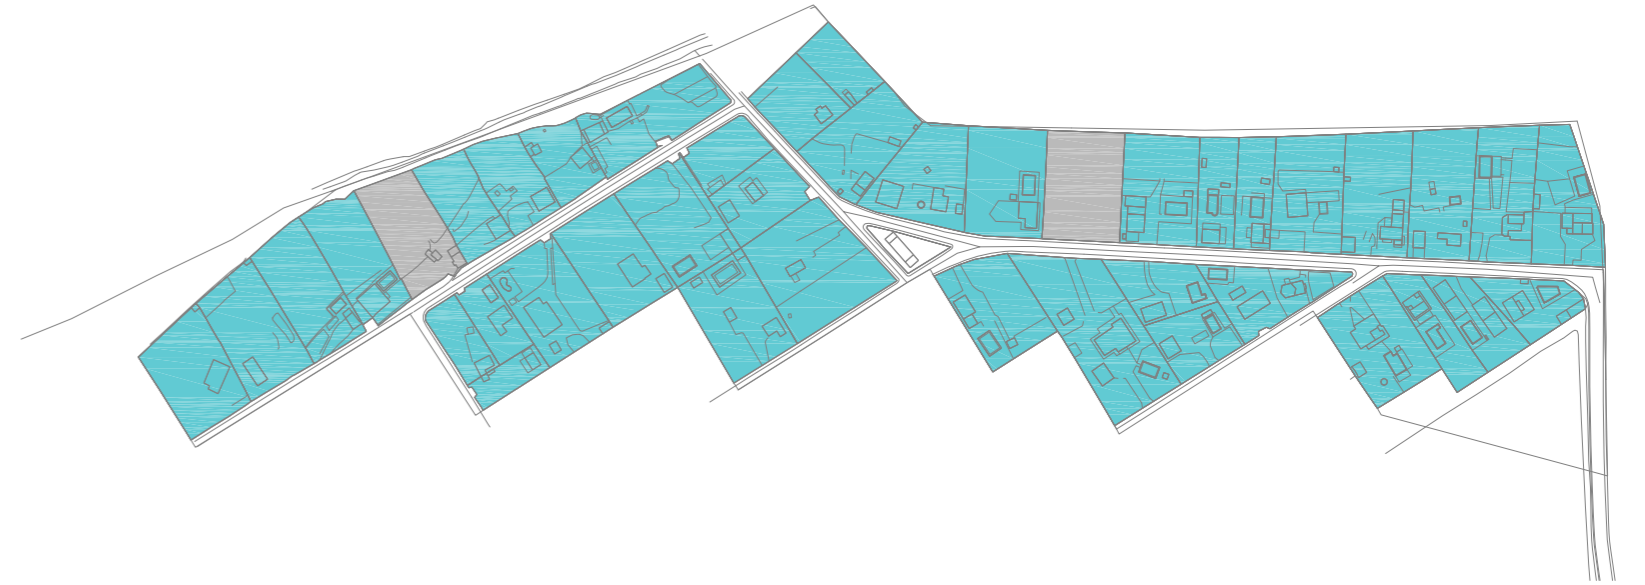

bembézar

céspedes

acebuchal

puebla de la parrilla

mesas de guadadora

EDAD DE LA EDIFICACIÓN

antigüedad de la edificación

- menor de 30 años
- de 30 a 75 años
- de 75 a 100 años
- mayor de 100 años

otros

- solar

plan general de ordenación urbanística del término municipal de hornachuelos (córdoba)

- hornachuelos
- bembézar
- mesas de guadadora
- céspedes
- parrilla
- acebuchal

aprobación inicial

consejería de obras públicas y transportes

ayuntamiento de hornachuelos

planos de información

edad de la edificación

núcleos secundarios: **poblados y acebuchal**

equipo redactor

i_10.2

escala 1/4.000
fecha: abril 2011