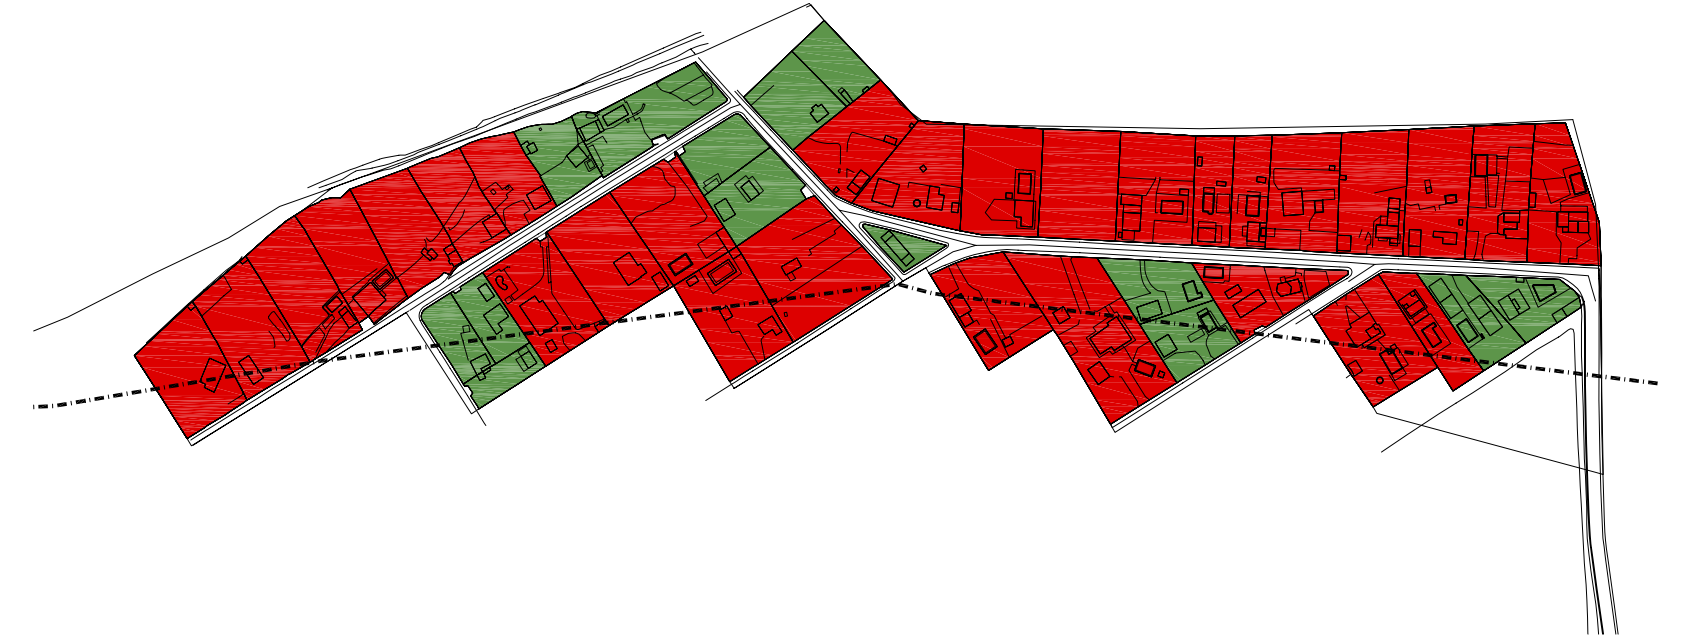

bembézar

céspedes

acebuchal

puebla de la parrilla

mesas de guadalora

FONDO DE PARCELAS

	-10m
	10m - 20m
	20m - 30m
	30m - 50m
	+ 50m

plan general de ordenación urbanística del término municipal de hornachuelos (córdoba)

- hornachuelos
- bembézar
- mesas de guadalora
- céspedes
- parrilla
- acebuchal

aprobación inicial

consejería de obras públicas y transportes

ayuntamiento de hornachuelos

planos de información

fondo de parcelas

núcleos secundarios: poblados y acebuchal

equipo redactor

*[Handwritten signatures of the drafting team]*

i\_12.2

escala 1/4.000  
fecha: abril 2011