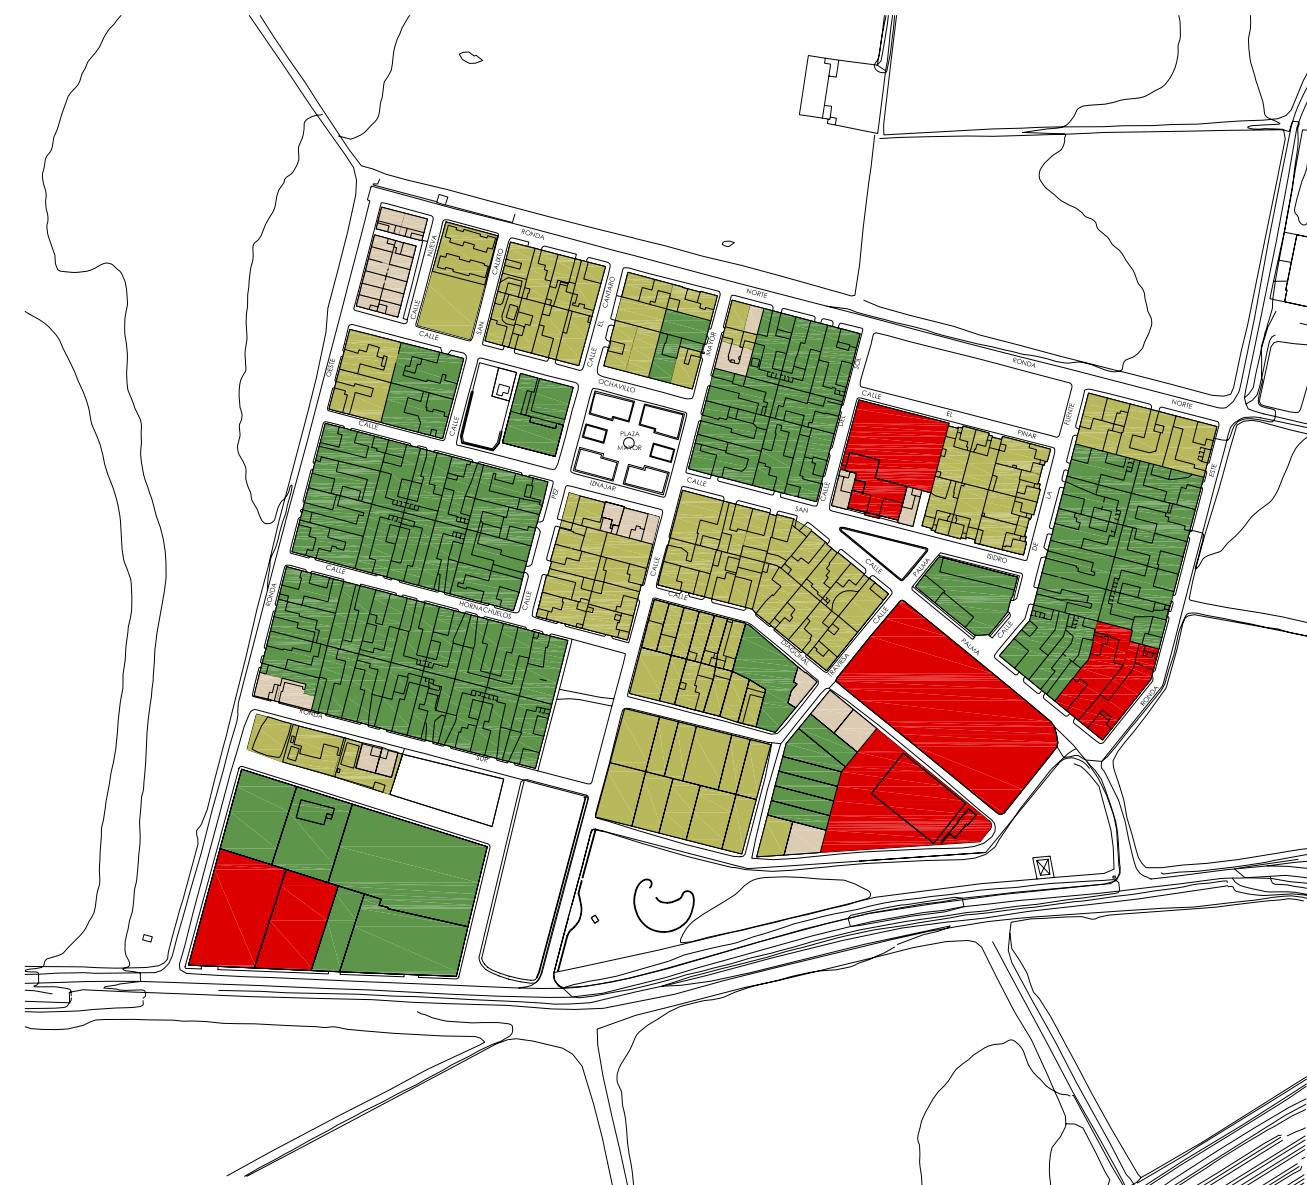

bembézar

céspedes

acebuchal

puebla de la parrilla

mesas de guadalora

FONDO DE PARCELAS

	-10m
	10m - 20m
	20m - 30m
	30m - 50m
	+ 50m

plan general de ordenación urbanística del término municipal de hornachuelos (córdoba)

- hornachuelos
- bembézar
- mesas de guadalora
- céspedes
- parrilla
- acebuchal

aprobación inicial

consejería de obras públicas y transportes

ayuntamiento de hornachuelos

planos de información

fondo de parcelas

núcleos secundarios: poblados y acebuchal

equipo redactor

*[Handwritten signatures of the drafting team]*

i\_12.2

escala 1/4.000  
fecha: abril 2011