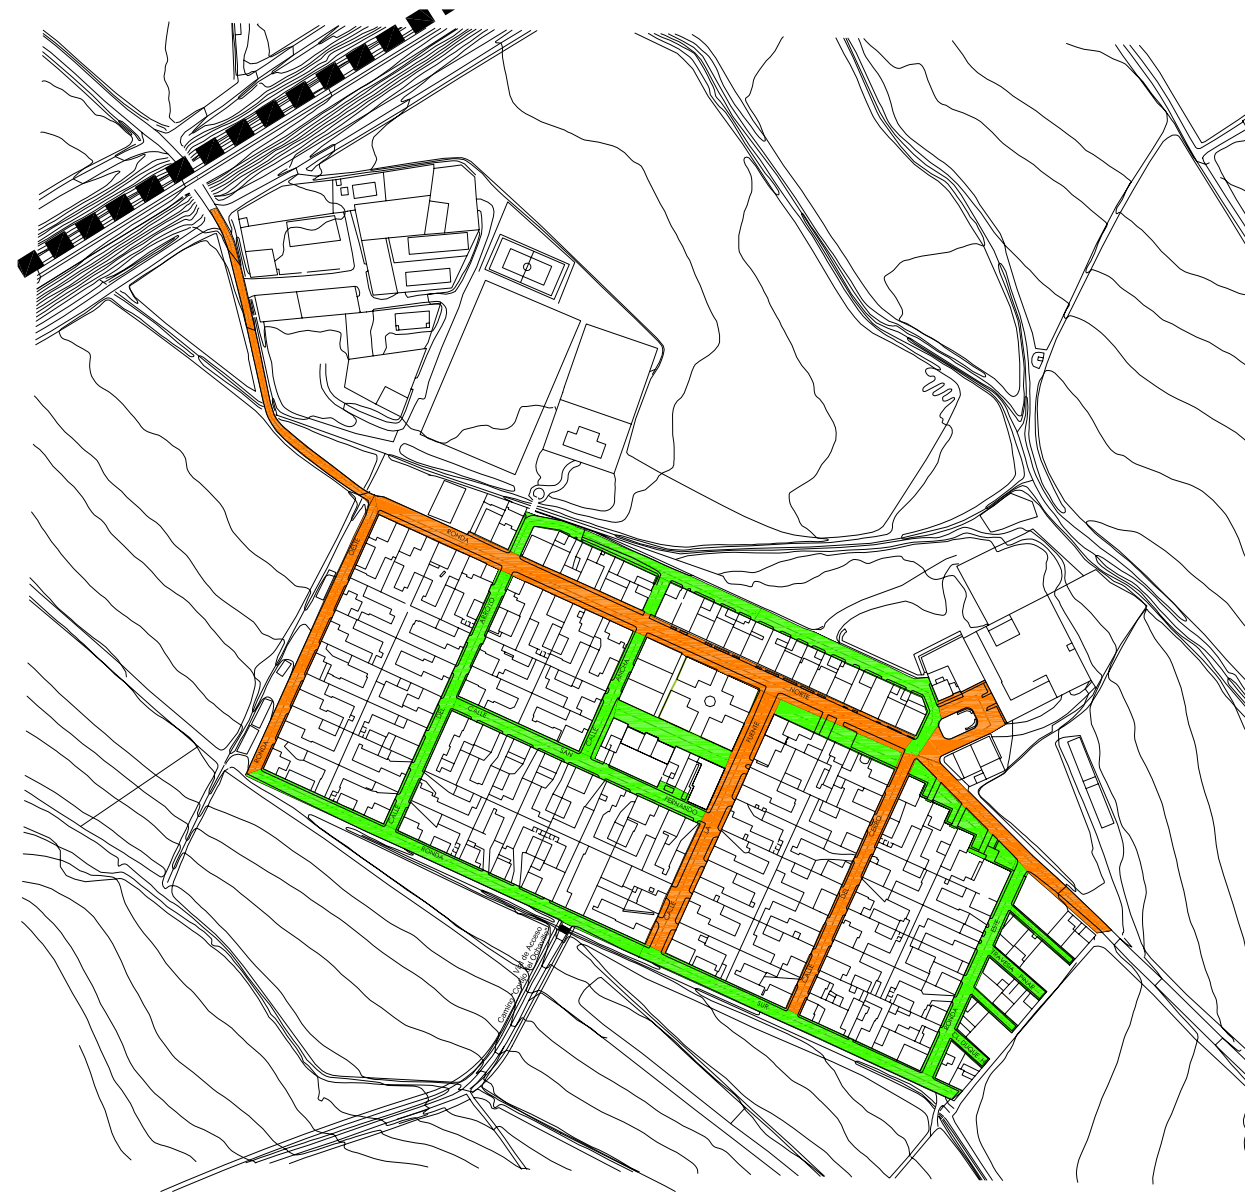

bembézar

céspedes

puebla de la parrilla

mesas de guadalora

ESTADO DEL VIARIO

- bueno
- regular
- malo

plan general de ordenación urbanística del término municipal de hornachuelos (córdoba)

- hornachuelos
- b**embézar
- m**esas de guadalora
- c**éspedes
- p**arrilla
- acebuchal

**aprobación inicial**

consejería de obras públicas y transportes

ayuntamiento de hornachuelos

planos de información

estado del viario

núcleos secundarios: **poblados**

equipo redactor

**i\_14.2**

escala 1/4.000  
fecha: abril 2011