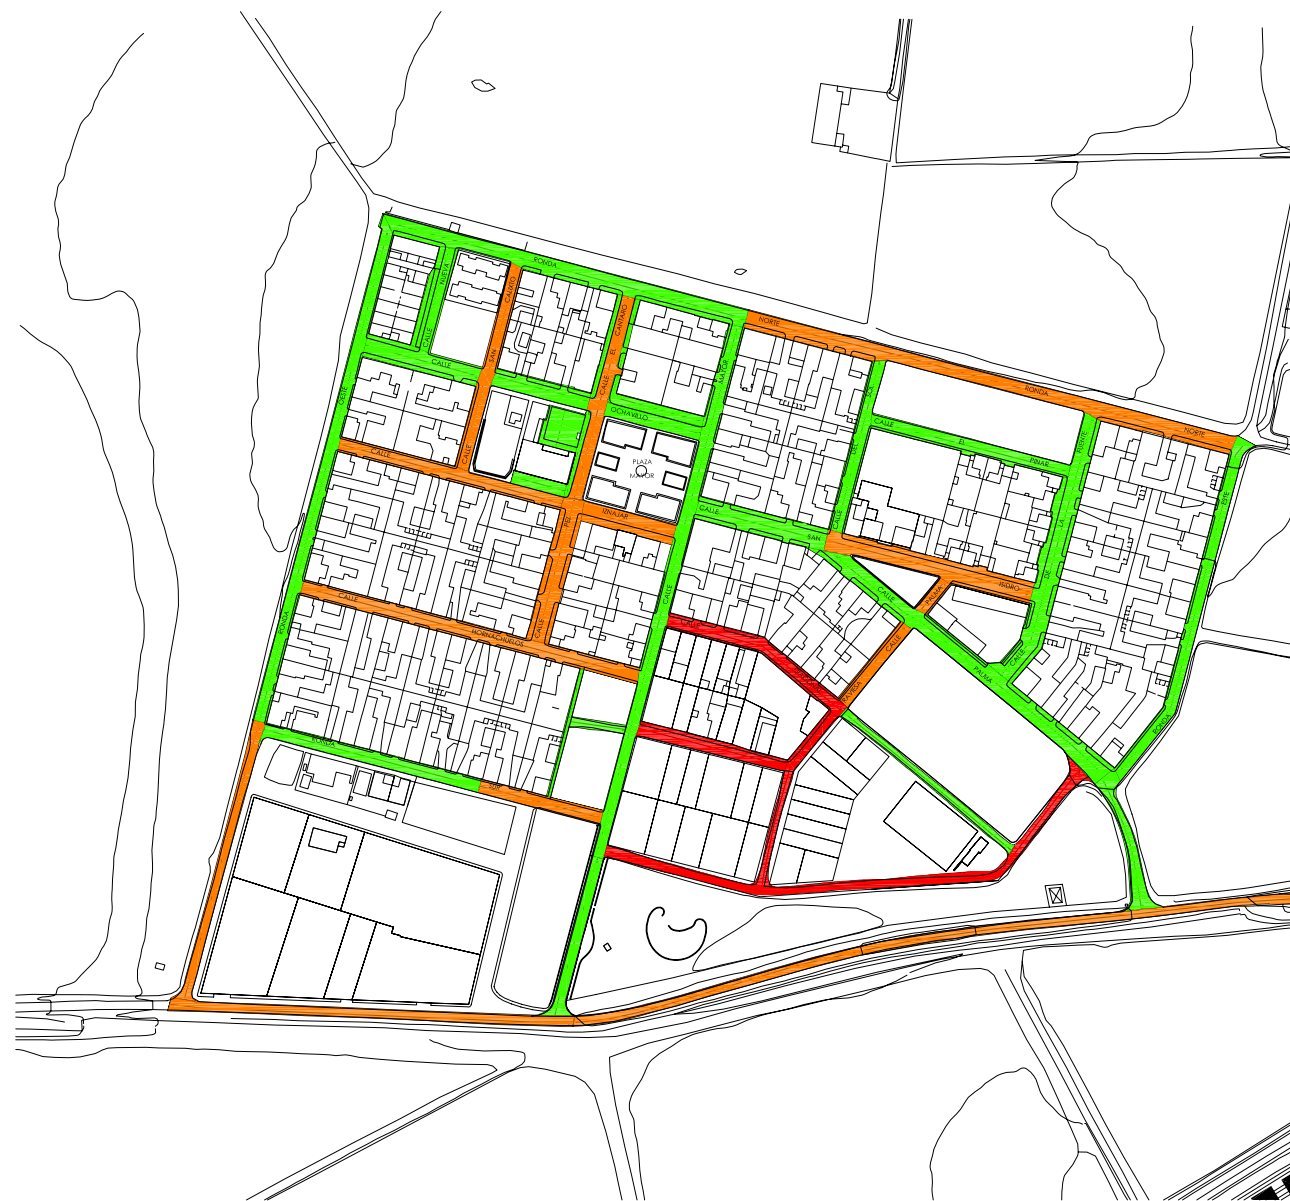

bembézar

céspedes

puebla de la parrilla

mesas de guadalora

ESTADO DEL VIARIO

- bueno
- regular
- malo

plan general de ordenación urbanística del término municipal de hornachuelos (córdoba)

- hornachuelos
- b**embézar
- m**esas de guadalora
- c**éspedes
- p**arrilla
- acebuchal

**aprobación inicial**

consejería de obras públicas y transportes

ayuntamiento de hornachuelos

planos de información

estado del viario

núcleos secundarios: **poblados**

equipo redactor

**i\_14.2**

escala 1/4.000  
fecha: abril 2011