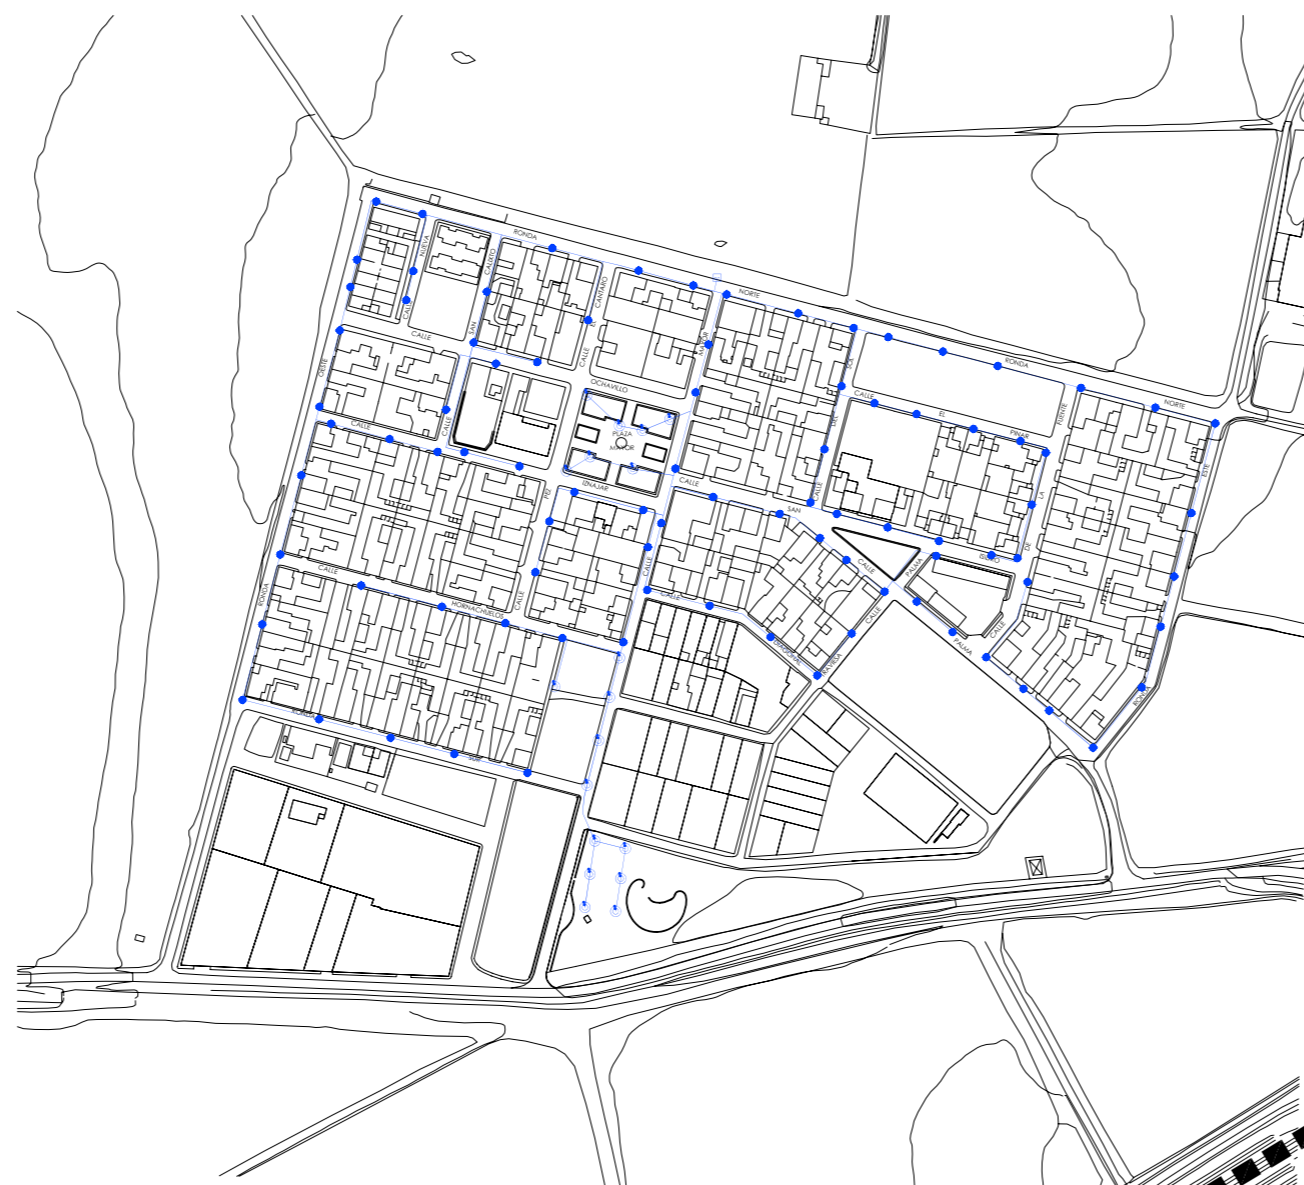

bembézar

céspedes

puebla de la parrilla

mesas de guadadora

ALUMBRADO PÚBLICO

-  canalización
-  centro de transformación
-  luminaria mural
-  luminaria báculo

plan general de ordenación urbanística del término municipal de hornachuelos (córdoba)

- hornachuelos
- bembézar
- mesas de guadadora
- céspedes
- parrilla
- acebuchal

**aprobación inicial**

consejería de obras públicas y trasportes

ayuntamiento de hornachuelos

planos de información

alumbrado público  
núcleos secundarios: **poblados**  
equipo redactor

**i\_17.2**

escala 1/4.000  
fecha: abril 2011