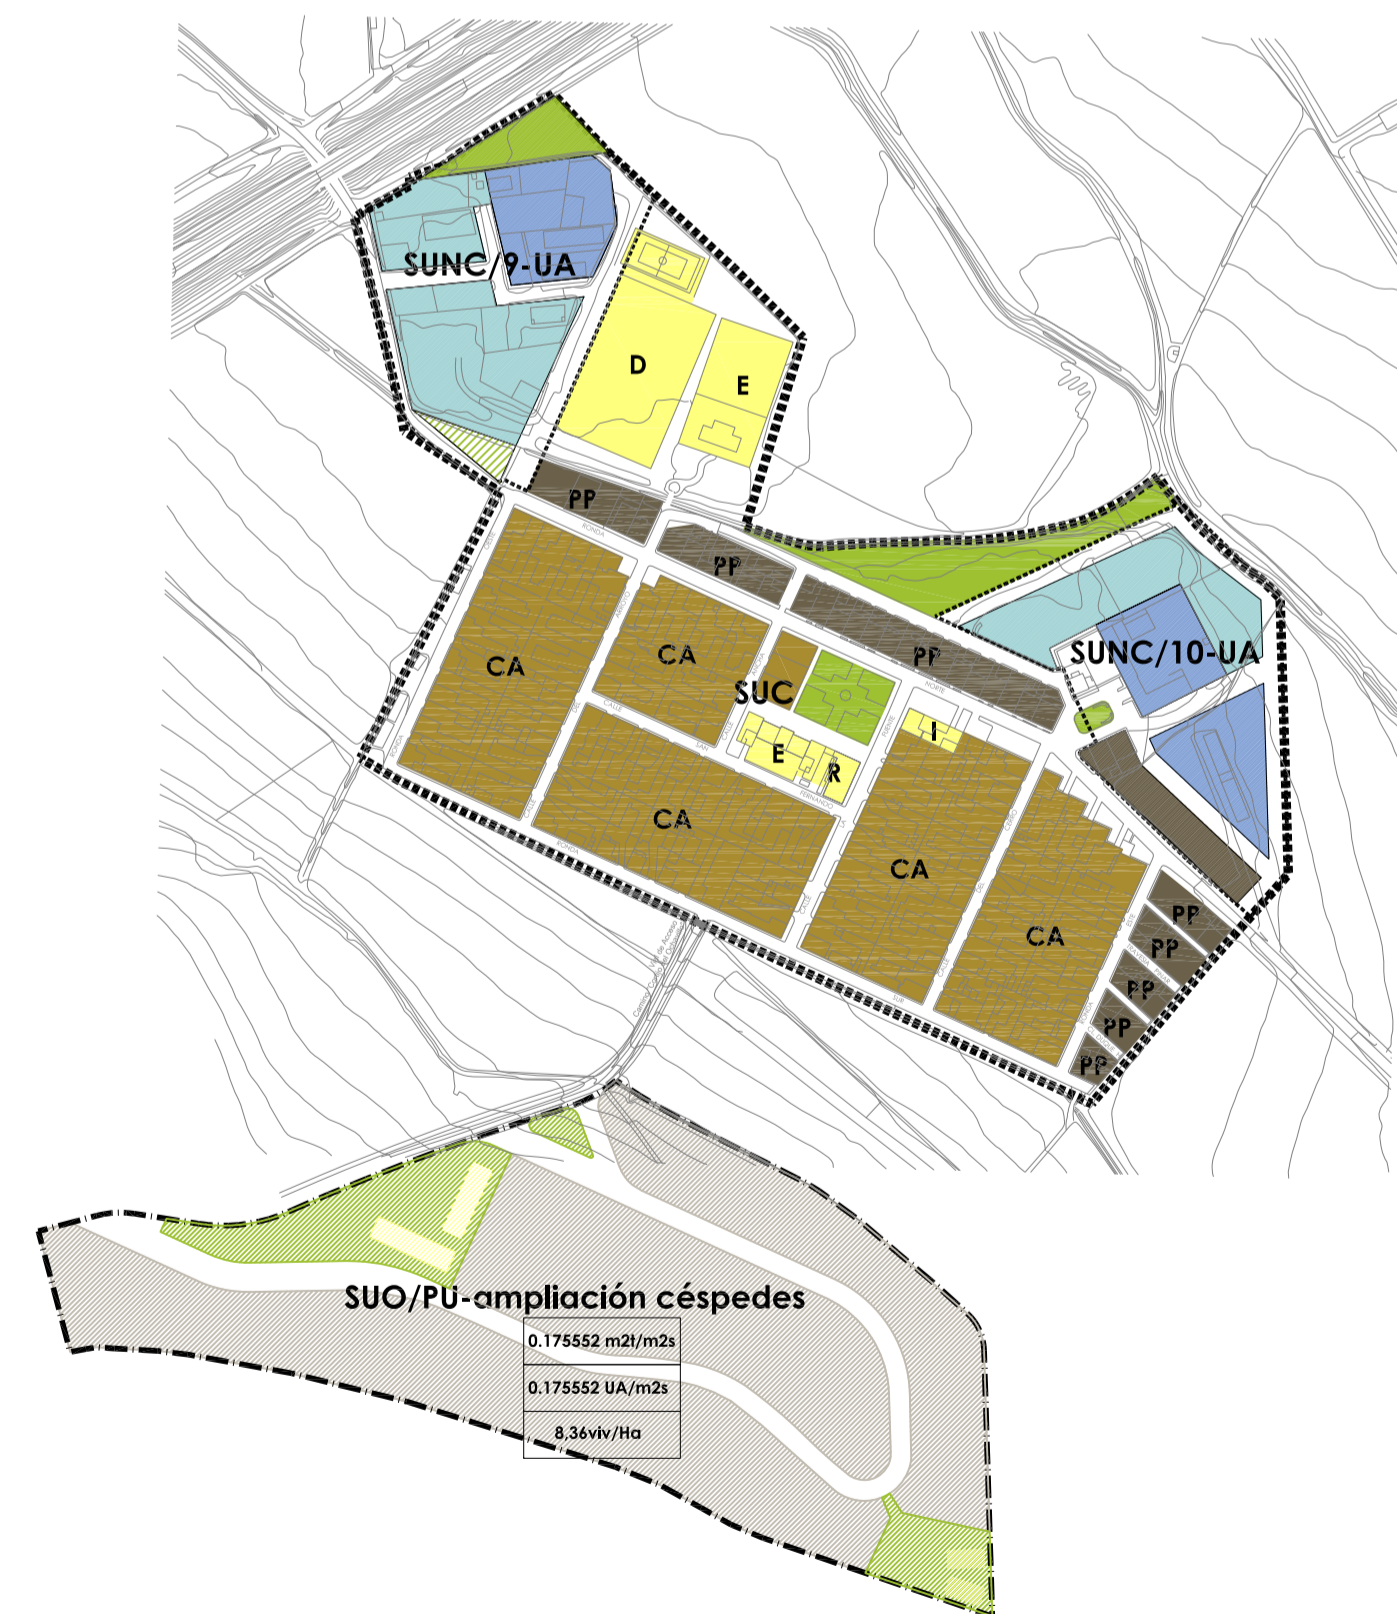

bembézar

mesas de guadalora

puebla de la parrilla

ELEMENTOS PROTEGIDOS

céspedes

acebuchal

aldea de san calixto

plan general de ordenación urbanística del término municipal de homachuelos (córdoba)

homachuelos
 bembézar
 mesas de guadalora
 céspedes
 parrilla
 acebuchal

aprobación inicial

consejería de obras públicas y transportes ayuntamiento de homachuelos

planos de información

planeamiento vigente, calificación.

núcleos secundarios: poblados, san calixto y acebuchal

equipo redactor

i_5.2

escala 1/4.000
 fecha: abril 2011