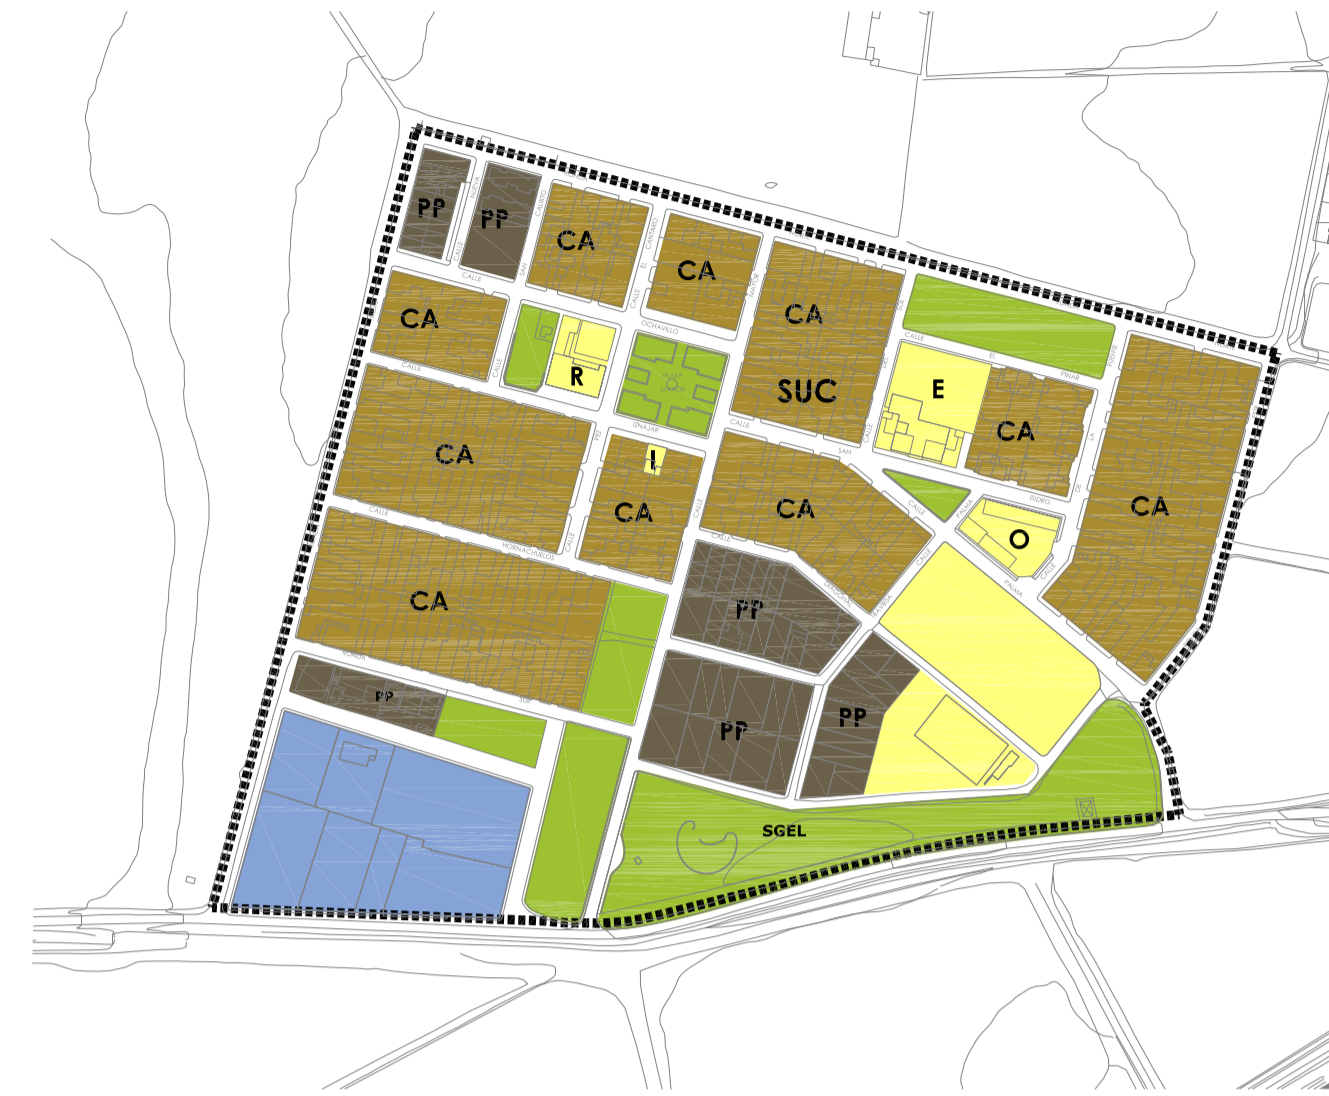

bembézar

mesas de guadalora

puebla de la parrilla

ELEMENTOS PROTEGIDOS

céspedes

acebuchal

aldea de san calixto

plan general de ordenación urbanística del término municipal de homachuelos (córdoba)

homachuelos
 bembézar
 mesas de guadalora
 céspedes
 parrilla
 acebuchal

aprobación inicial

consejería de obras públicas y transportes ayuntamiento de homachuelos

planos de información

planeamiento vigente, calificación.

núcleos secundarios: poblados, san calixto y acebuchal

equipo redactor

i_5.2

escala 1/4.000
 fecha: abril 2011