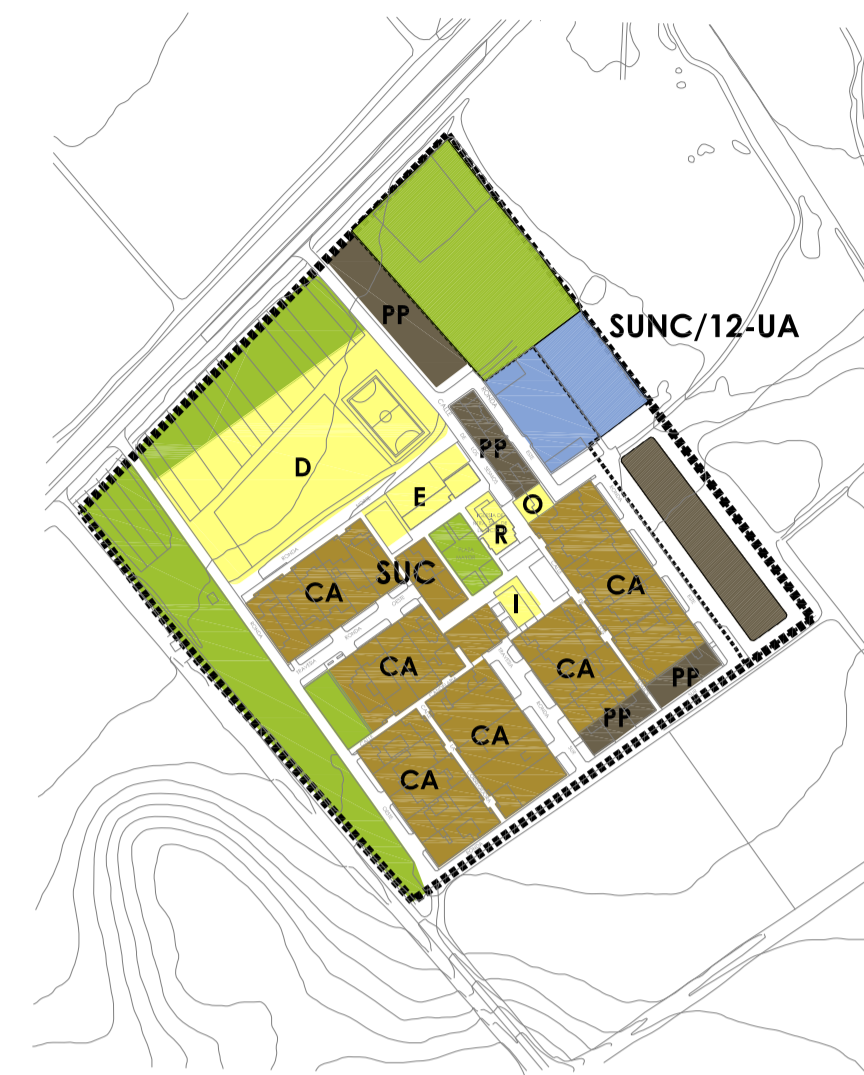

bembézar

mesas de guadalora

puebla de la parrilla

ELEMENTOS PROTEGIDOS

céspedes

acebuchal

aldea de san calixto

plan general de ordenación urbanística del término municipal de homachuelos (córdoba)

homachuelos
 bembézar
 mesas de guadalora
 céspedes
 parrilla
 acebuchal

aprobación inicial

consejería de obras públicas y transportes ayuntamiento de homachuelos

planos de información

planeamiento vigente, calificación.

núcleos secundarios: poblados, san calixto y acebuchal

equipo redactor

i_5.2

escala 1/4.000
 fecha: abril 2011