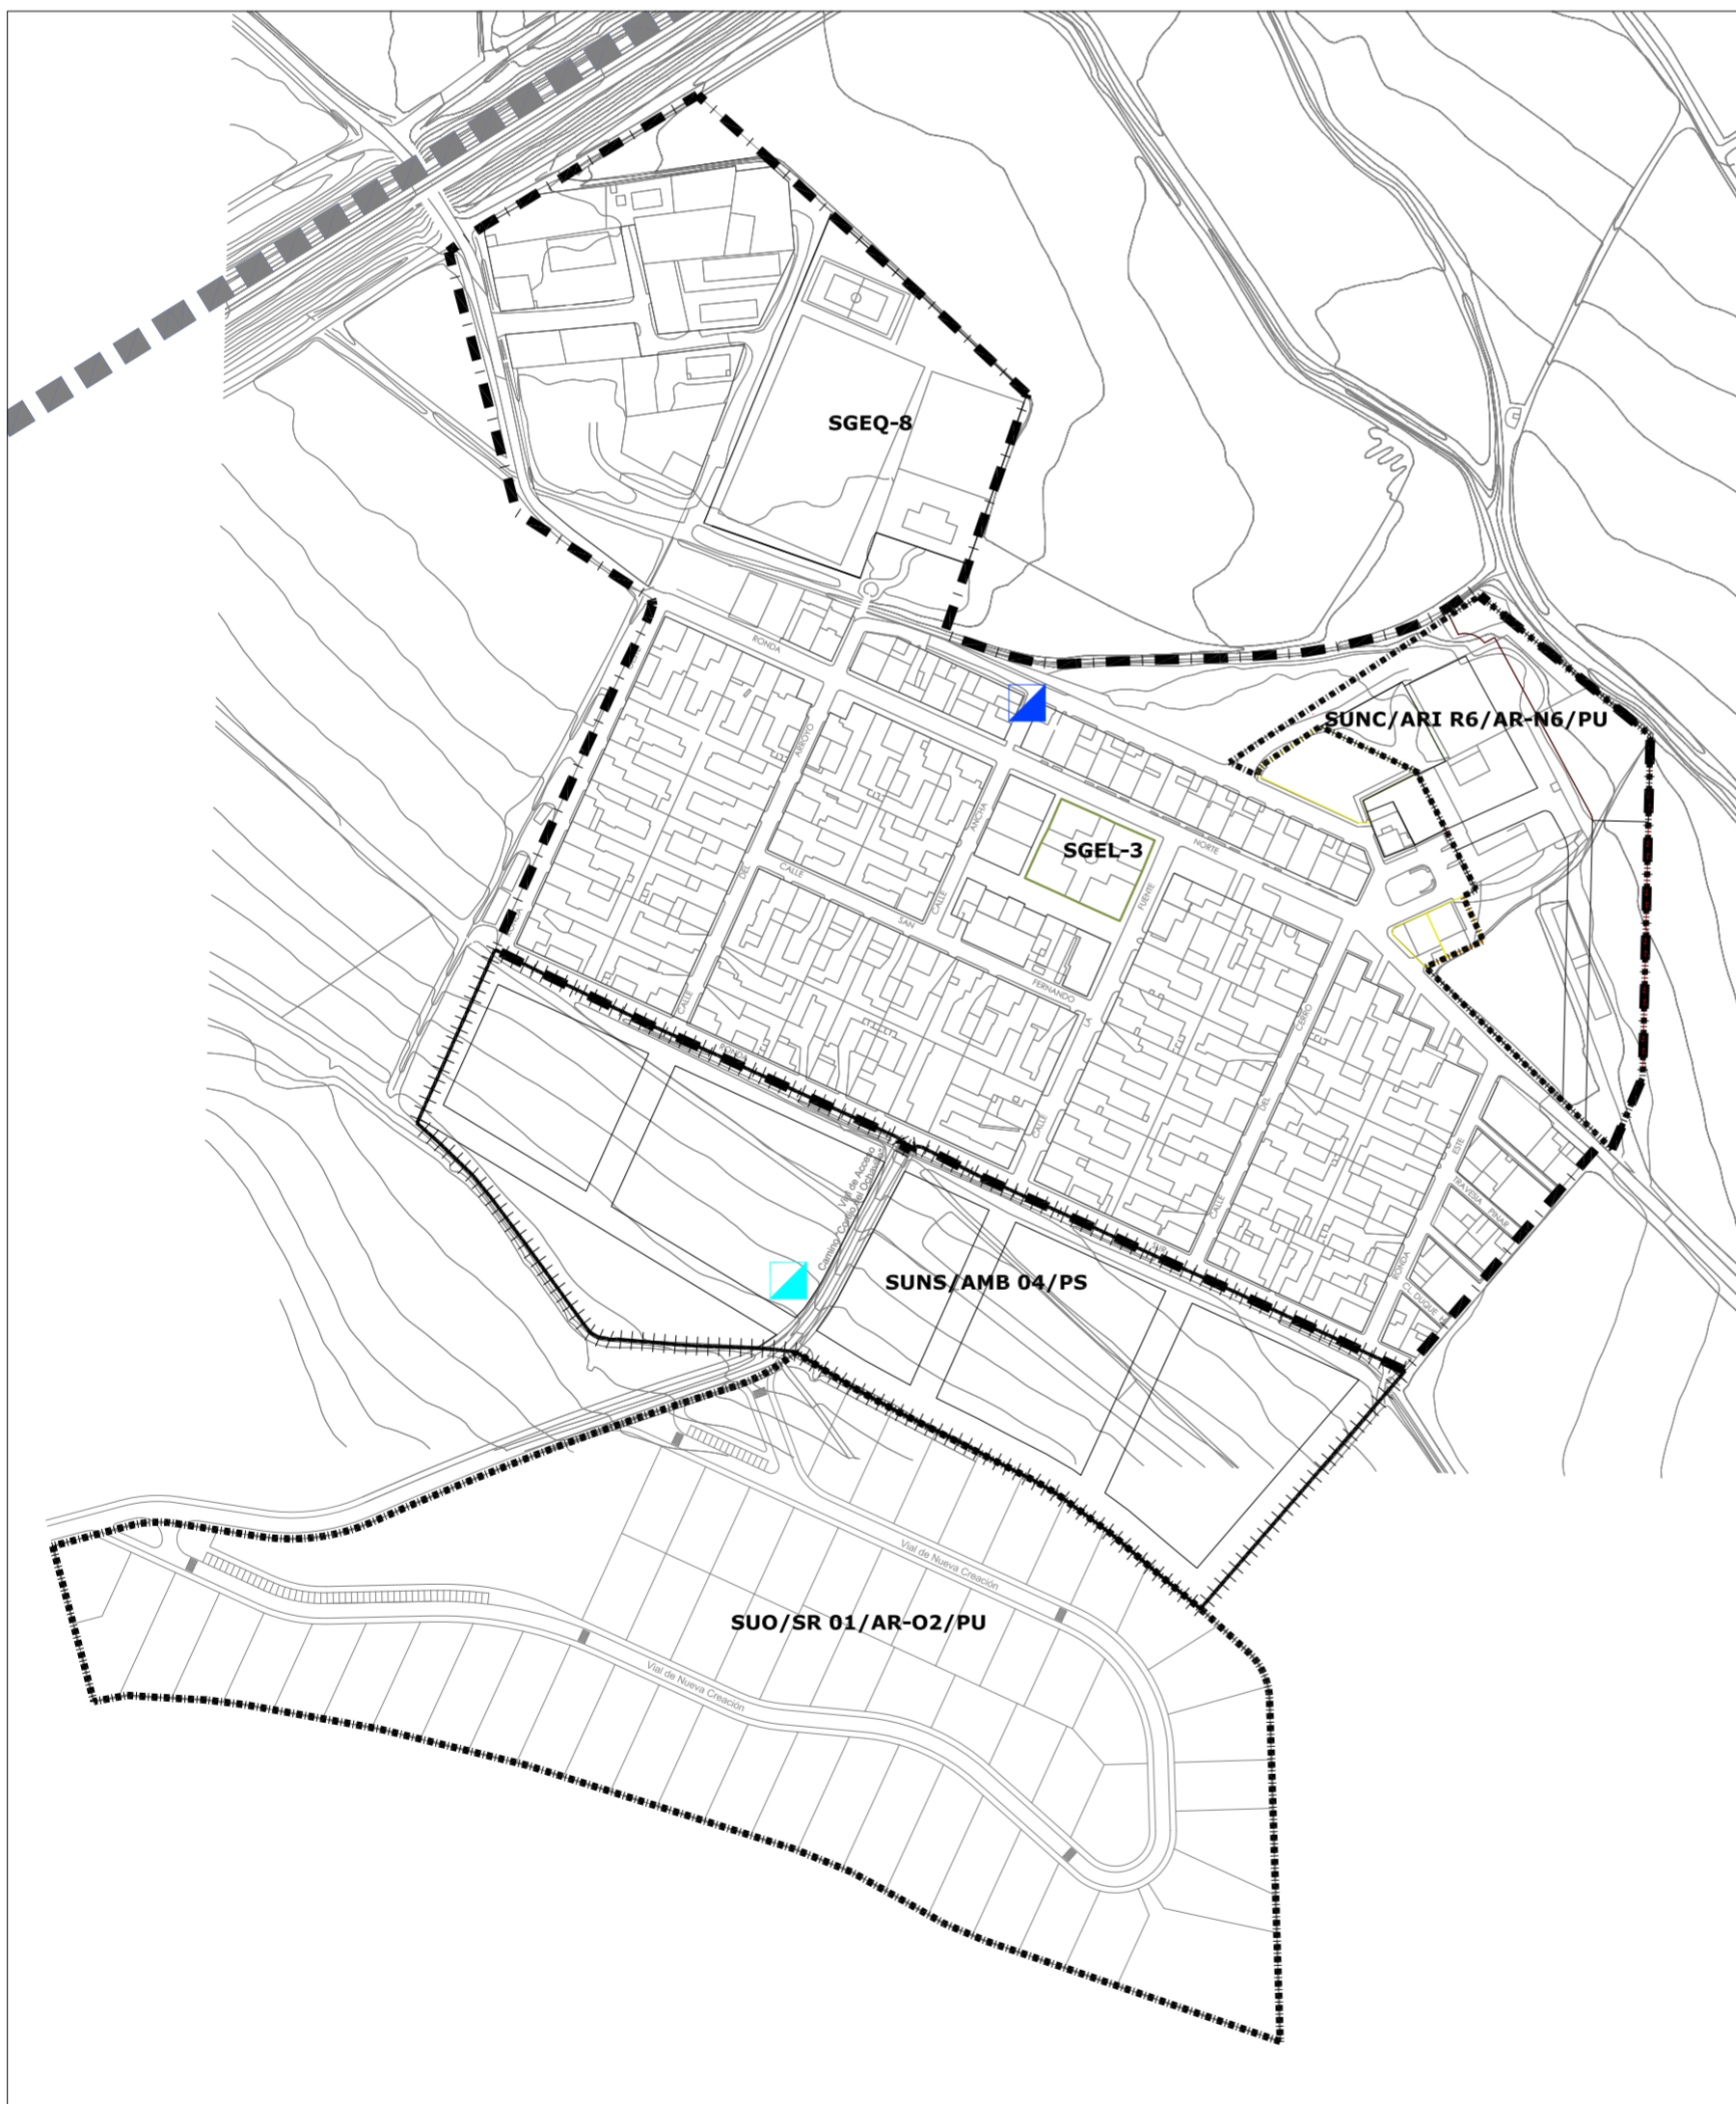

MESAS DE GUADALORA

CÉSPEDES

RED DE ENERGÍA ELÉCTRICA

CT EXISTENTE

CT PROPUESTO

RED PRINCIPAL PROPUESTA

plan general de ordenación urbanística del término municipal de hornachuelos (córdoba)

Aprobación Provisional

consejería de obras públicas y transportes

ayuntamiento de hornachuelos

planos de ordenación
Infraestructuras.
Red de Energía Eléctrica
céspedes, mesas de guadalora,

núcleos secundarios O_5.6

Equipo Redactor: José Ramón Cabrera Caracuel, arquitecto
Miriam Mengual Campanero, Lda. Medio Ambiente

escala 1/3.000
fecha: enero 2.018